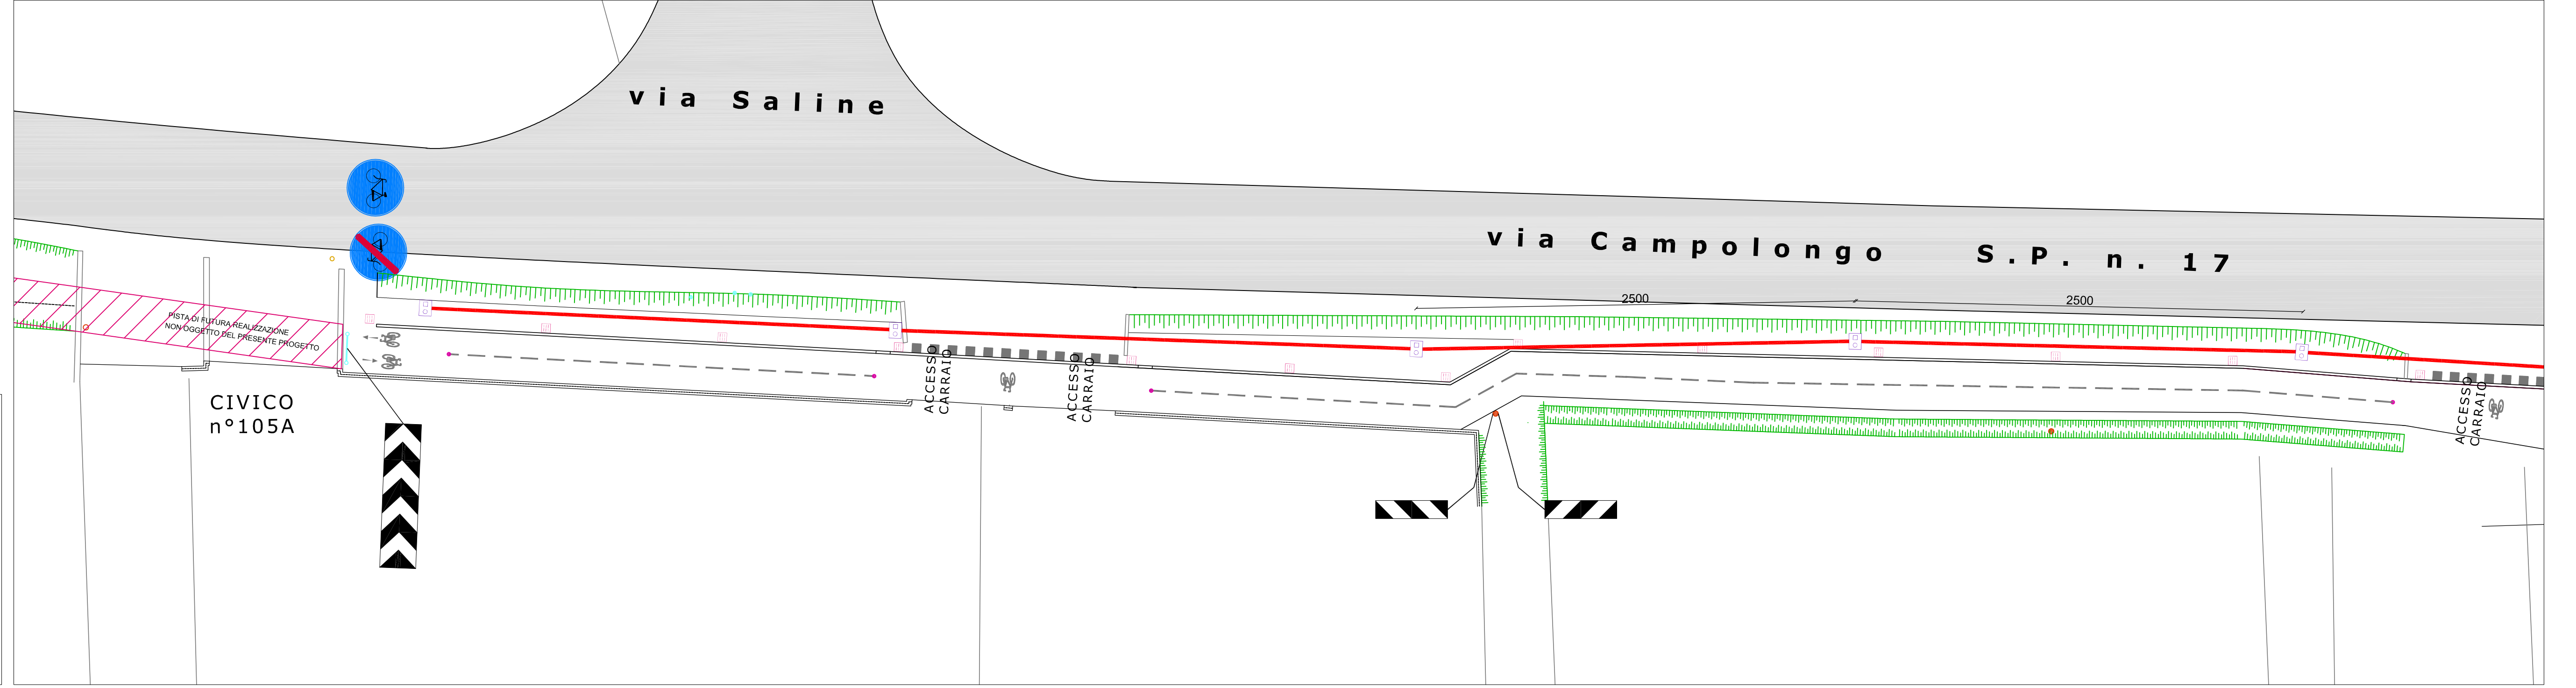

LEGENDA

	PISTA CICLABILE		ZEBBRATURE INDICATRICI DI OSTACOLO
	FINE PISTA CICLABILE		PALETTI DISSUASORE DI PROGETTO
	DELINEATORE DI CURVA		PLINTO ILLUMINAZIONE PUBBLICA
	PANNELLO DI DELIMITAZIONE DI OSTACOLO		TUBO CORRUGATO ø110 IN PVC
	ATTRAVERSAMENTO CICLABILE		LINIA DI MEZZERIA PISTA CICLABILE
	PISTA CICLABILE		

INQUADRAMENTO

**PARTICOLARE DEL PLINTO PALO
DI ILLUMINAZIONE IN CLS _ scala 1:20**

PLANIMETRIA STATO DI FATTO _ scala 1:200

QUADRO 2

QUADRO 3