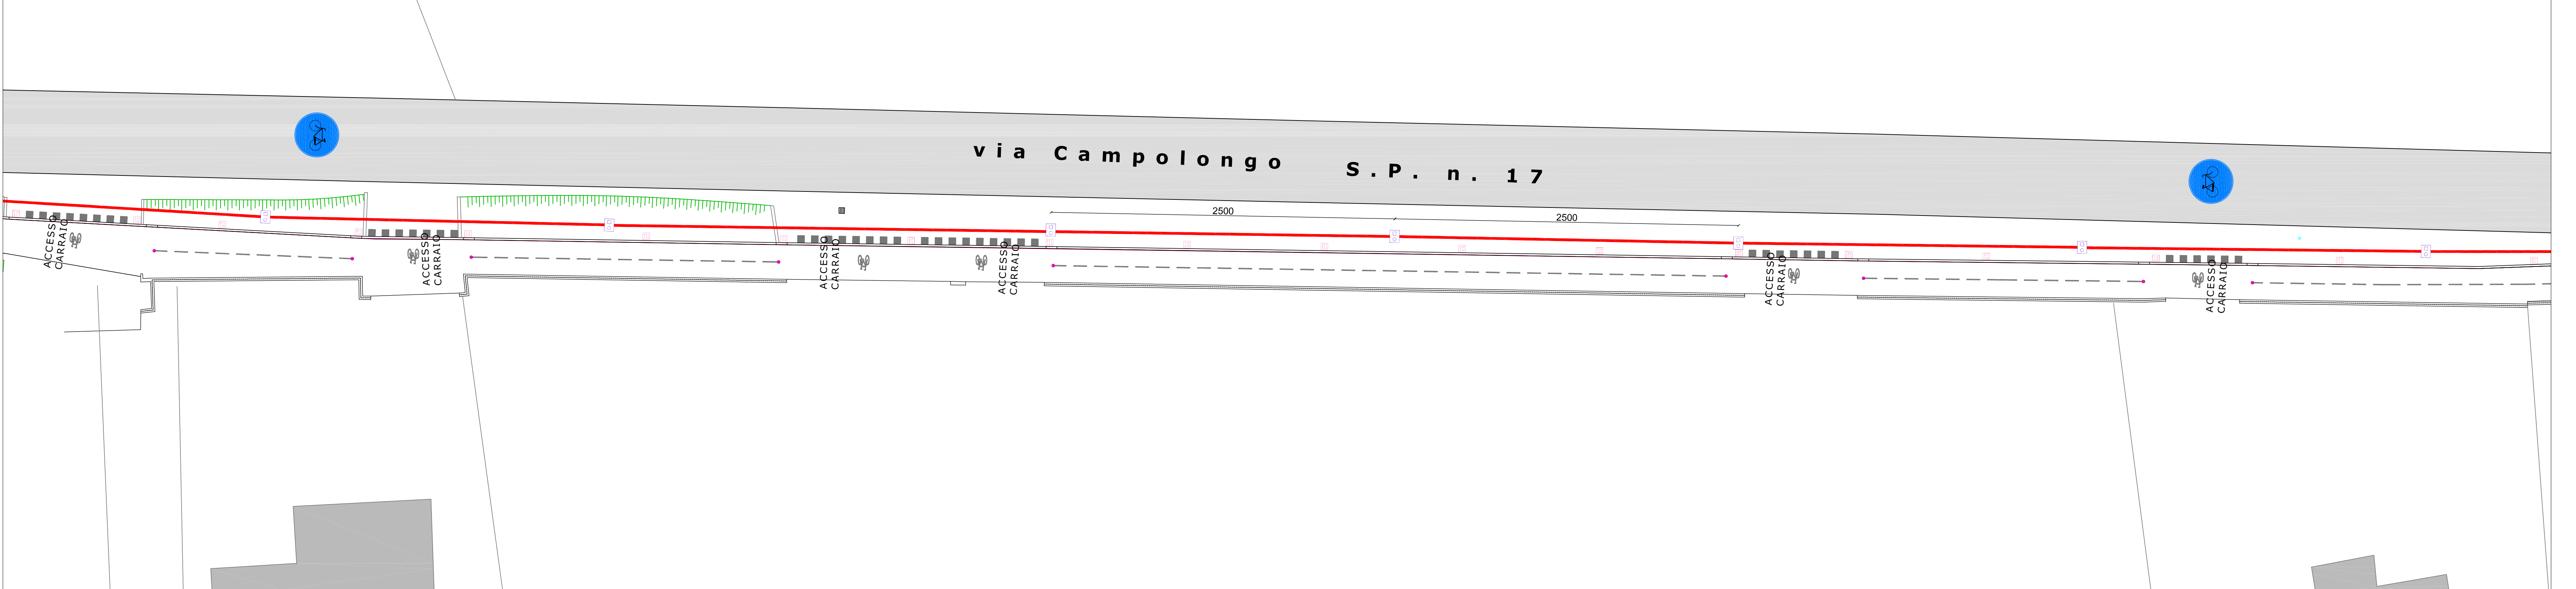

LEGENDA

	PISTA CICLABILE		ZEBBRATURE INDICATRICI DI OSTACOLO
	FINE PISTA CICLABILE		PALETTI DISSUASORE DI PROGETTO
	DELINEATORE DI CURVA		PLINTO ILLUMINAZIONE PUBBLICA
	PANNELLO DI DELIMITAZIONE DI OSTACOLO		TUBO CORRUGATO ø110 IN PVC
	ATTRAVERSAMENTO CICLABILE		LINIA DI MEZZERIA PISTA CICLABILE
	PISTA CICLABILE		

INQUADRAMENTO

**PARTICOLARE DEL PLINTO PALO
DI ILLUMINAZIONE IN CLS _ scala 1:20**

PLANIMETRIA STATO DI FATTO _ scala 1:200

QUADRO 2

QUADRO 3