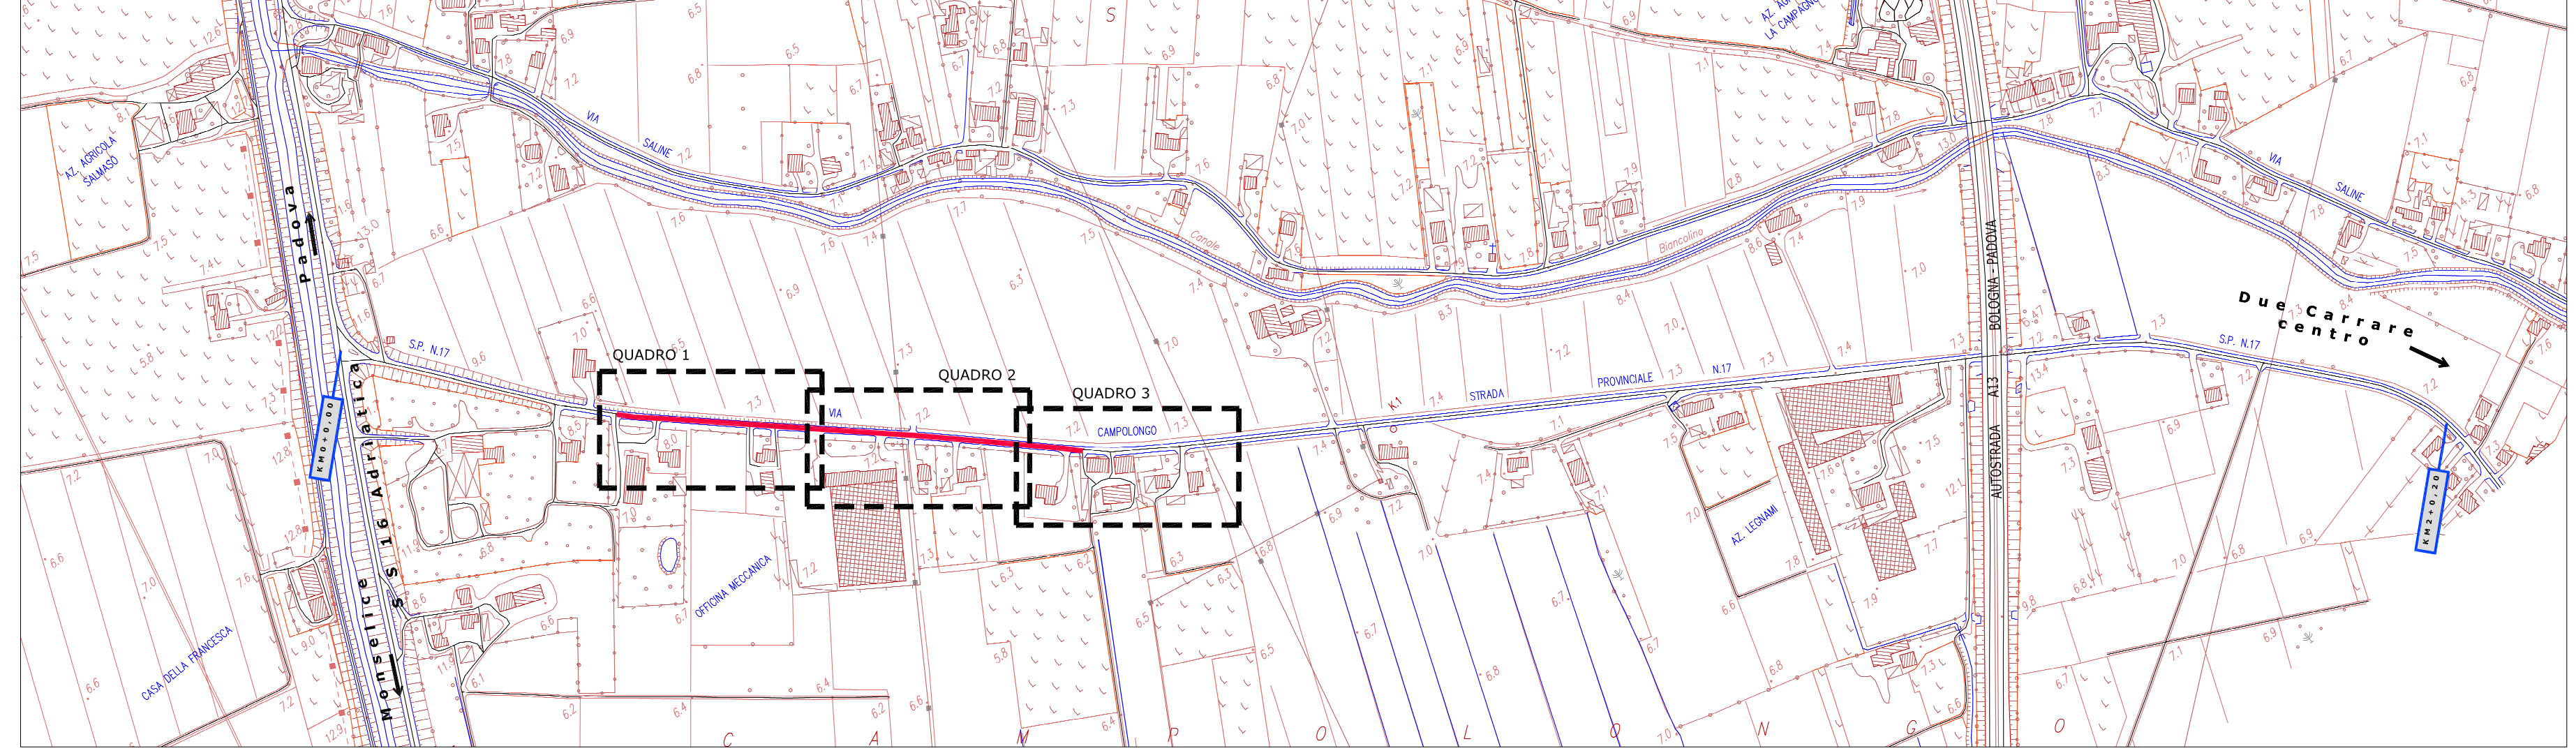

LEGENDA

	PISTA CICLABILE		ZEBBRATURE INDICATRICI DI OSTACOLO
	FINE PISTA CICLABILE		PALETTI DISSUASORE DI PROGETTO
	DELINEATORE DI CURVA		PLINTO ILLUMINAZIONE PUBBLICA
	PANNELLO DI DELIMITAZIONE DI OSTACOLO		TUBO CORRUGATO ø110 IN PVC
	ATTRAVERSAMENTO CICLABILE		LINIA DI MEZZERIA PISTA CICLABILE
	PISTA CICLABILE		

INQUADRAMENTO

**PARTICOLARE DEL PLINTO PALO
DI ILLUMINAZIONE IN CLS _ scala 1:20**

PLANIMETRIA STATO DI FATTO _ scala 1:200

QUADRO 2

QUADRO 3