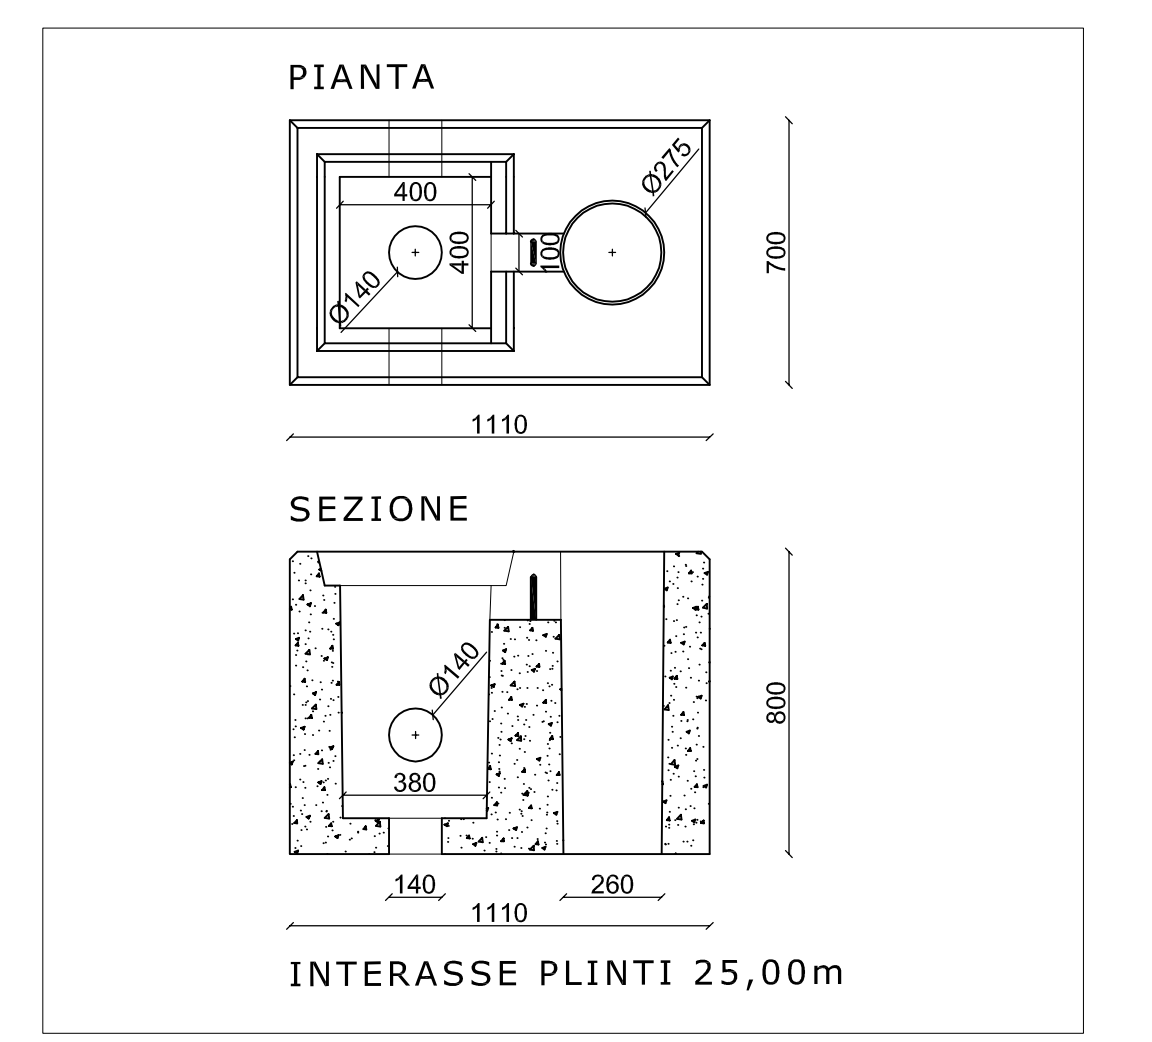

LEGENDA

	PISTA CICLABILE		ZEBBRATURE INDICATRICI DI OSTACOLO
	FINE PISTA CICLABILE		PALETTI DISSUASORE DI PROGETTO
	DELINEATORE DI CURVA		PLINTO ILLUMINAZIONE PUBBLICA
	PANNELLO DI DELIMITAZIONE DI OSTACOLO		TUBO CORRUGATO ø110 IN PVC
	ATTRAVERSAMENTO CICLABILE		LINIA DI MEZZERIA PISTA CICLABILE
	PISTA CICLABILE		

INQUADRAMENTO

**PARTICOLARE DEL PLINTO PALO
DI ILLUMINAZIONE IN CLS _ scala 1:20**

PLANIMETRIA STATO DI FATTO _ scala 1:200

QUADRO 2

QUADRO 3